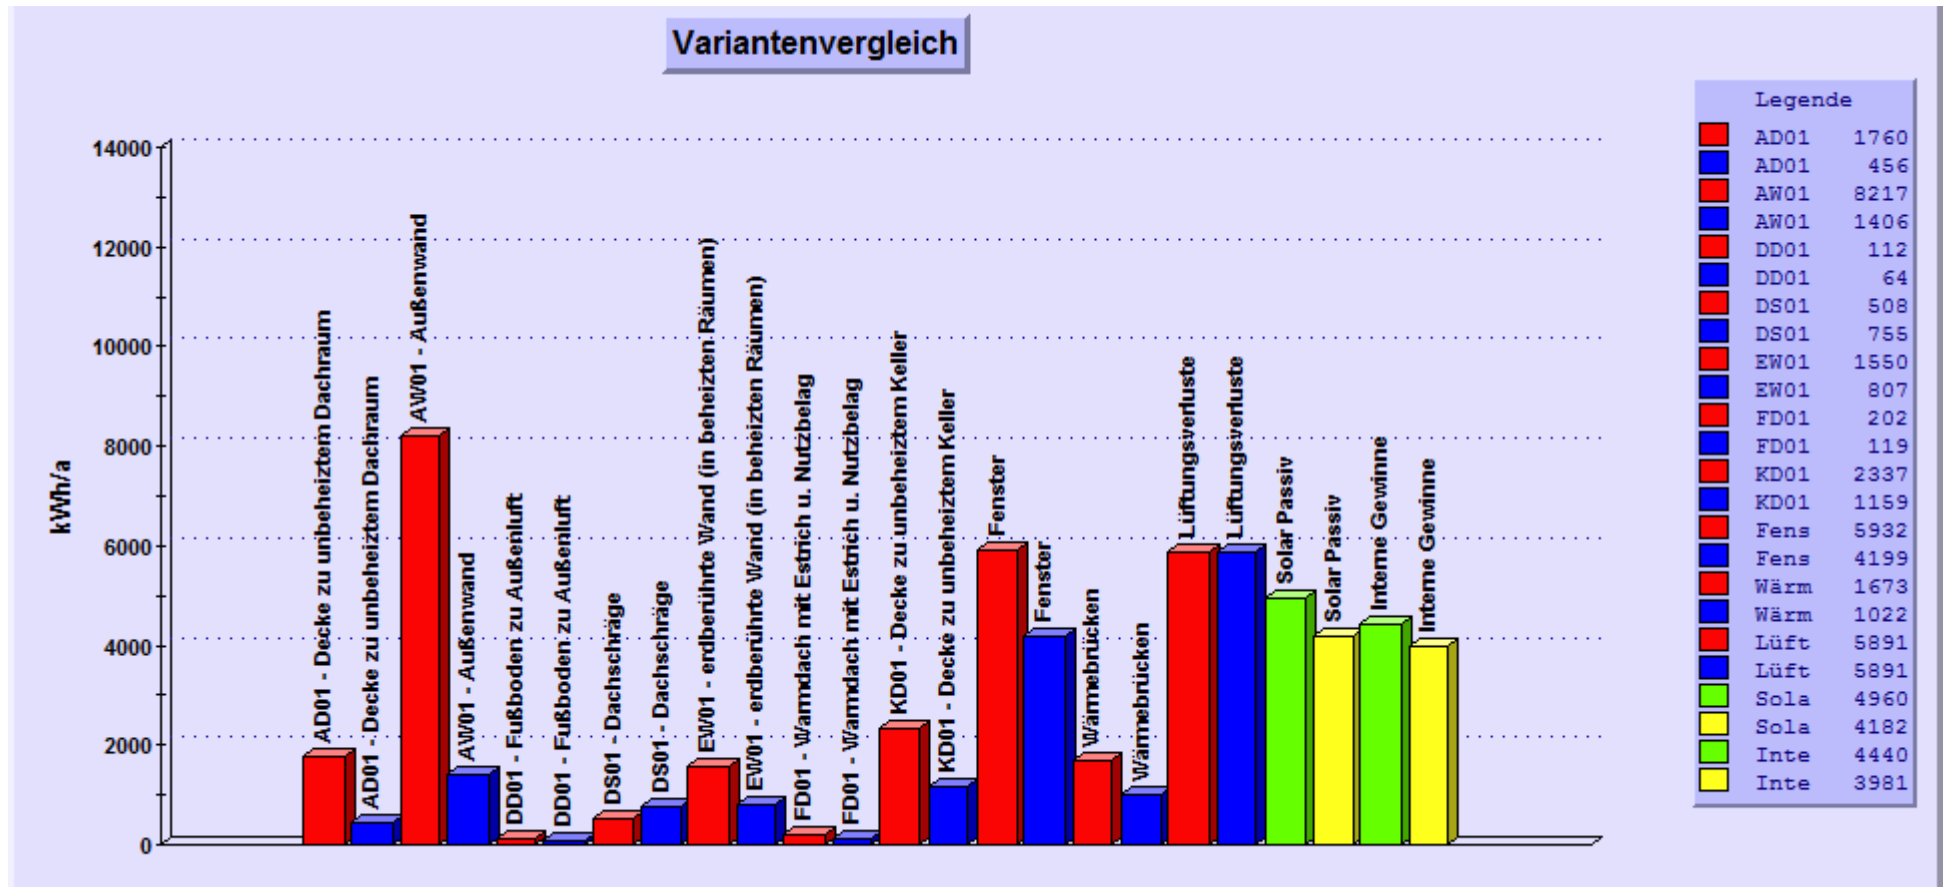

Ausdruck Grafik

Musterhaus NÖ EFH Sanierung SOLL

Musterhaus NÖ EFH Sanierung IST - Gebnr. 20080411 musterhaus noe - Sankt Pölten - Richtlinie 6

Musterhaus NÖ EFH Sanierung SOLL - Gebnr. 20080411 musterhaus noe - Sankt Pölten - Richtlinie 6